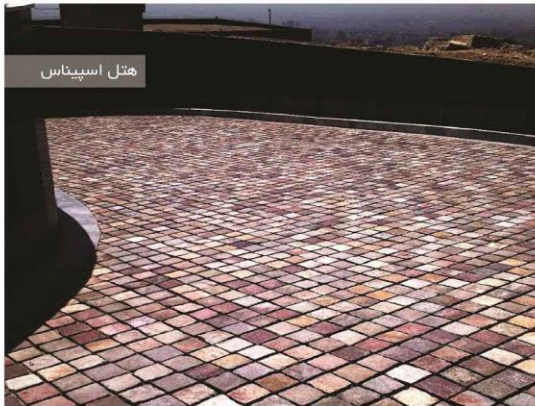

فرشته - آقا بزرگی